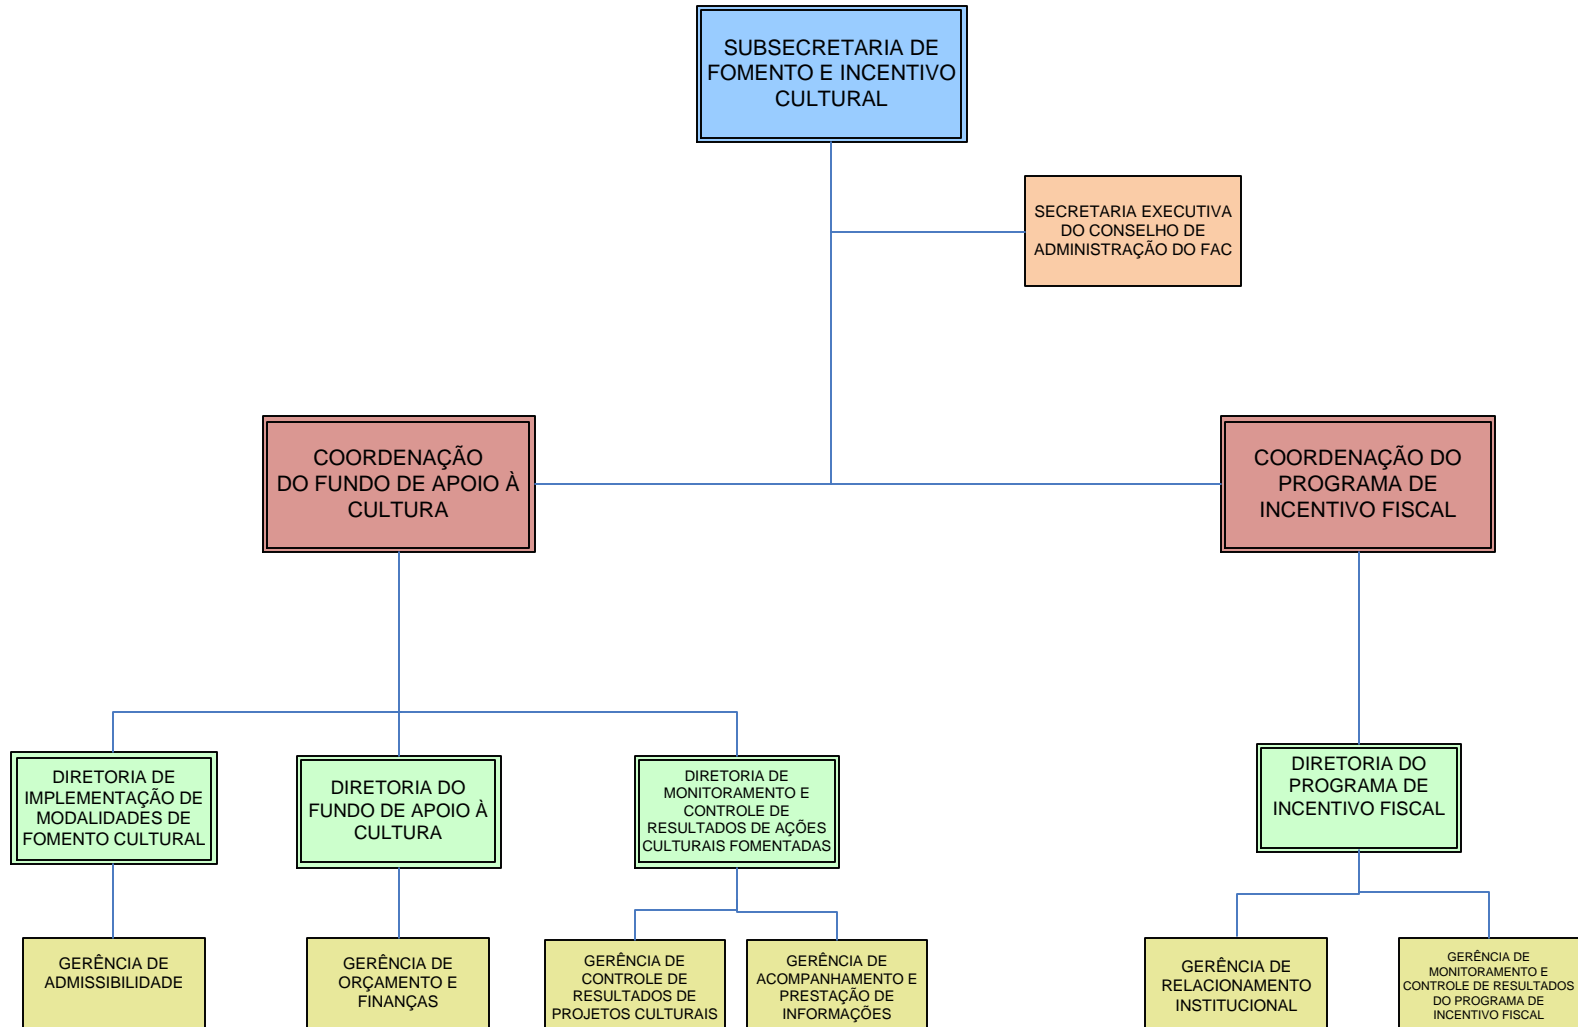

ORGANOGRAMA

GABINETE
DO SECRETÁRIO DE ESTADO DE CULTURA E ECONOMIA CRIATIVA

ORGANOGRAMA

OUTUBRO/2023

ORQUESTRA SINFÔNICA DO TEATRO NACIONAL
CLÁUDIO SANTORO – OSTNCS

Secretaria de
Cultura e
Economia Criativa

ORGANOGRAMA

ORGANOGRAMA

ORGANOGRAMA

SUBSECRETARIA DE FOMENTO E INCENTIVO CULTURAL

ORGANOGRAMA

ORGANOGRAMA