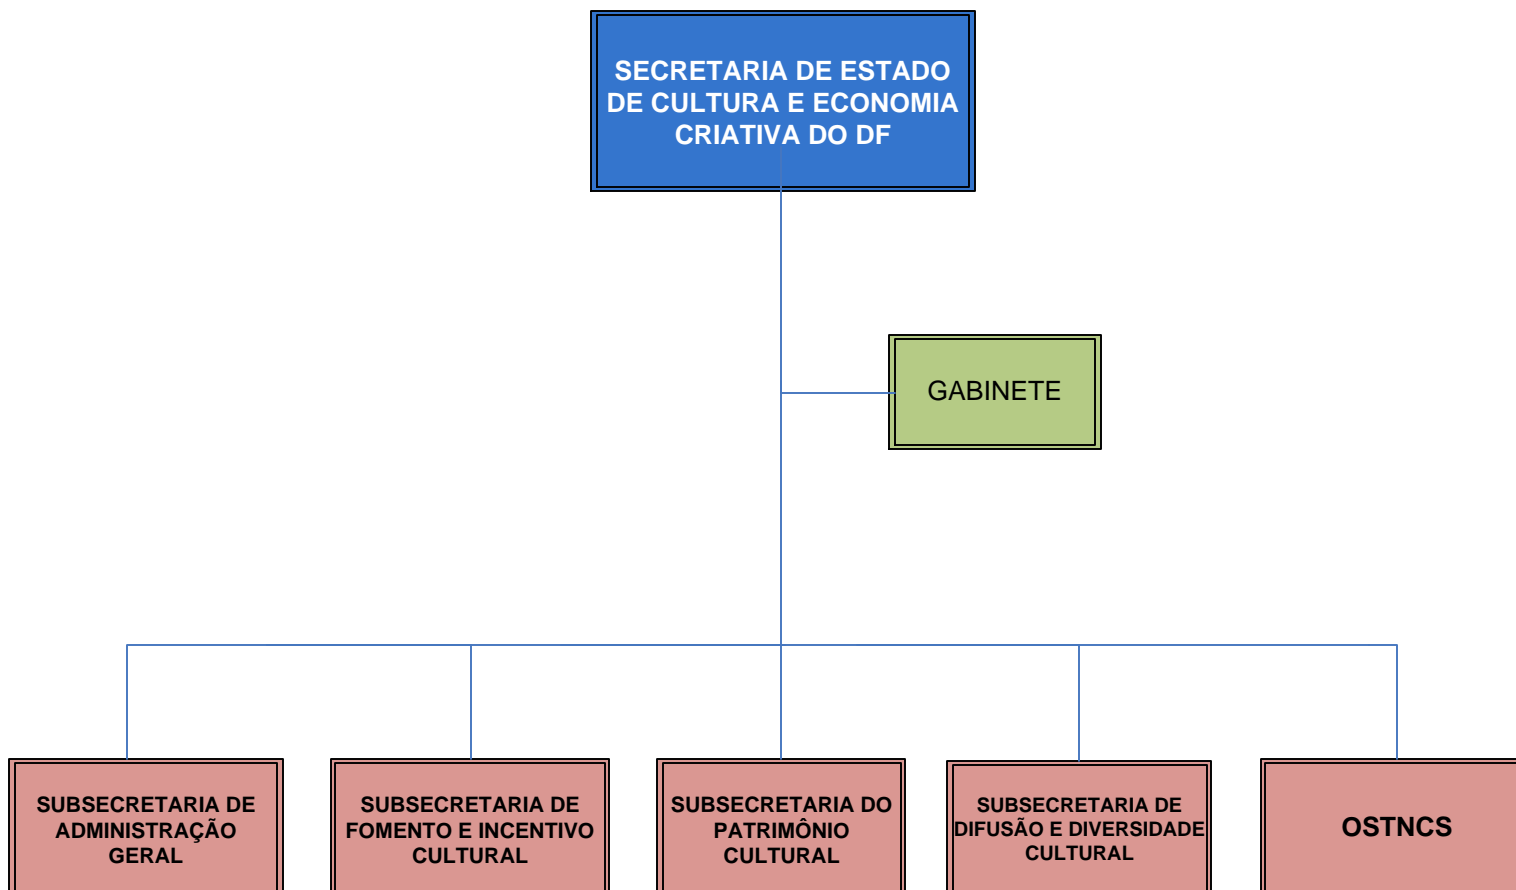

ORGANOGRAMA

GABINETE
DO SECRETÁRIO DE ESTADO DE CULTURA E ECONOMIA CRIATIVA

ORGANOGRAMA

OUTUBRO/2023

ORQUESTRA SINFÔNICA DO TEATRO NACIONAL
CLÁUDIO SANTORO – OSTNCS

Secretaria de
Cultura e
Economia Criativa

ORGANOGRAMA

ORGANOGRAMA

ORGANOGRAMA

SUBSECRETARIA DE FOMENTO E INCENTIVO CULTURAL

ORGANOGRAMA

ORGANOGRAMA