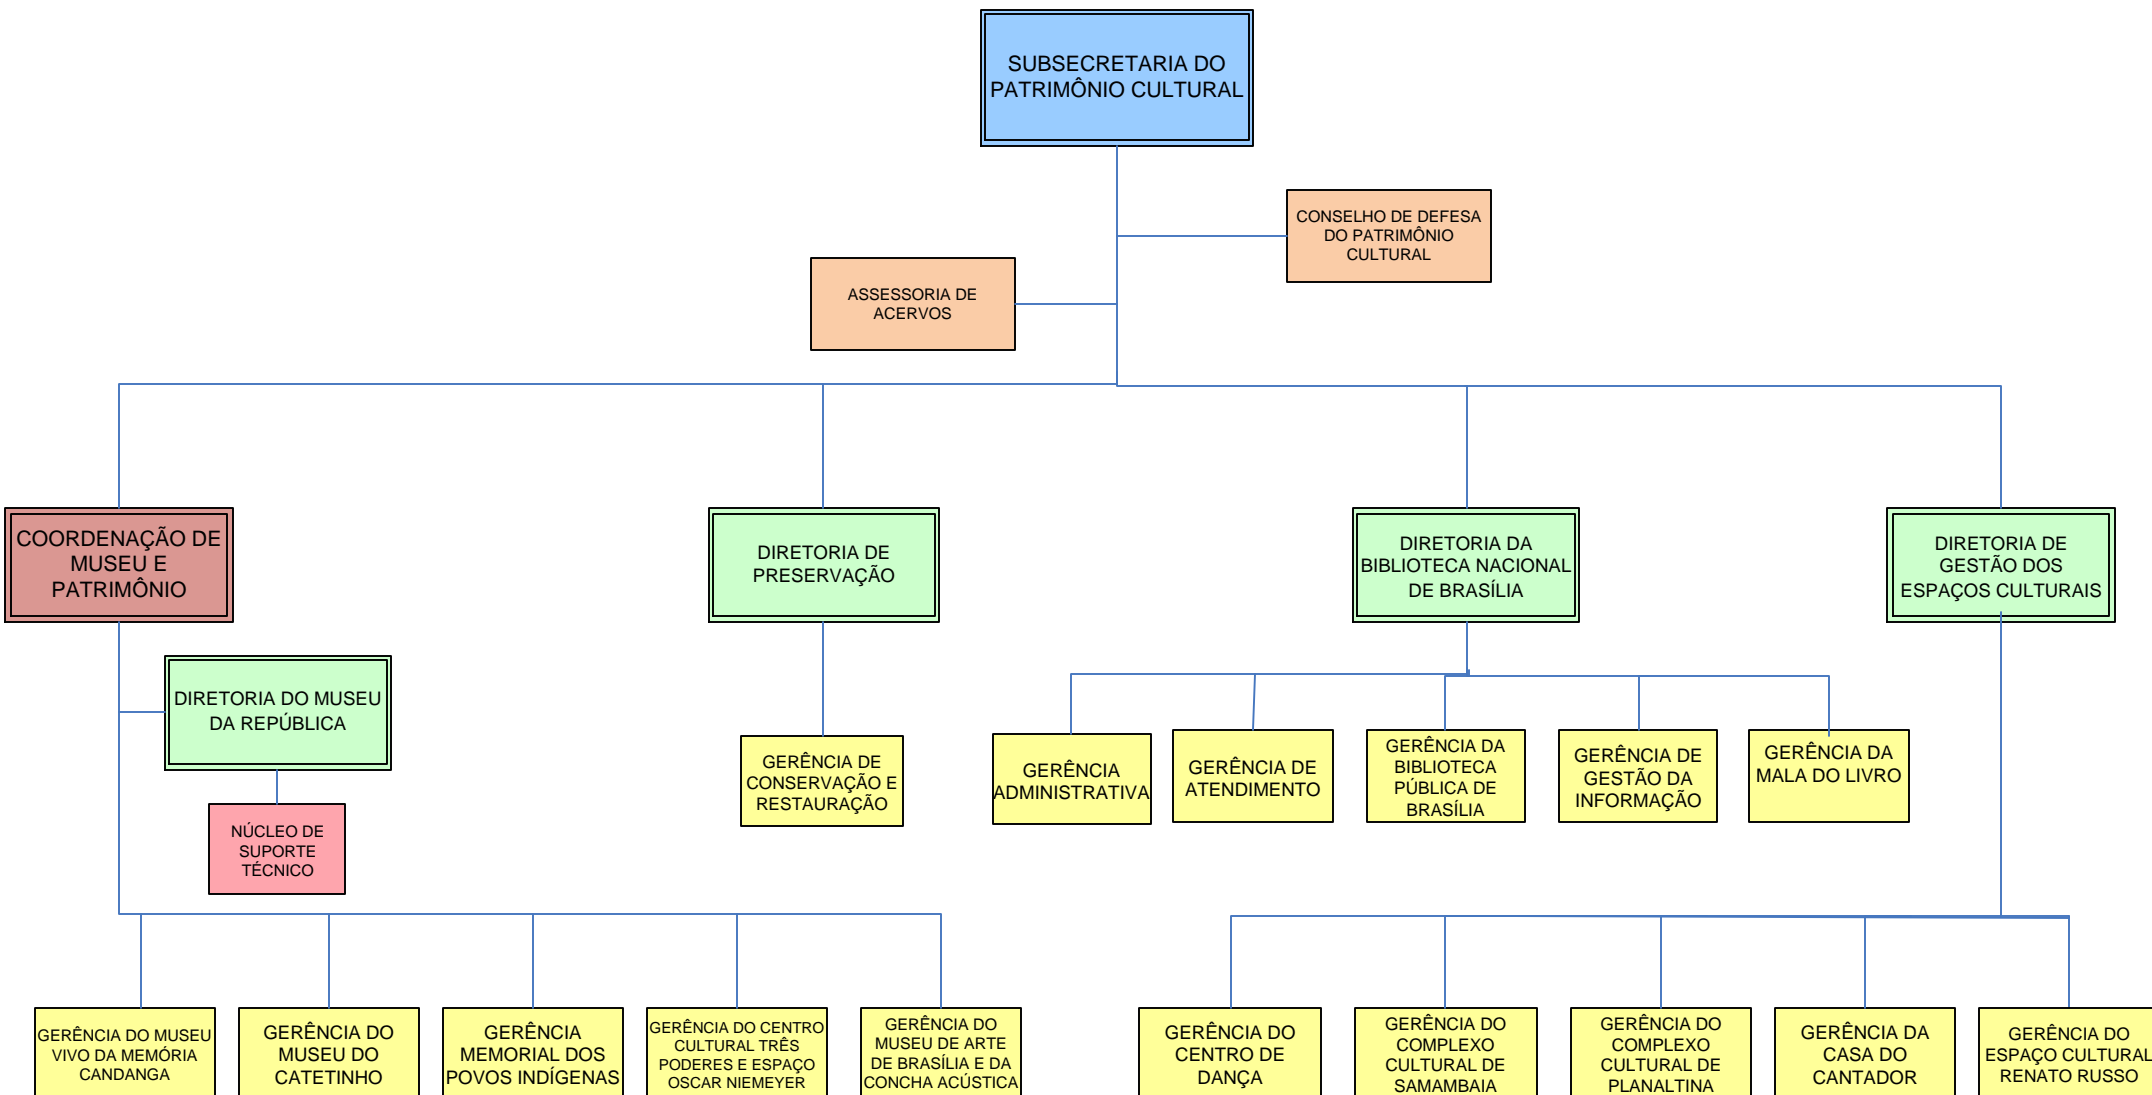

ORGANOGRAMA

GABINETE
DO SECRETÁRIO DE ESTADO DE CULTURA E ECONOMIA CRIATIVA

ORGANOGRAMA

OUTUBRO/2023

ORQUESTRA SINFÔNICA DO TEATRO NACIONAL
CLÁUDIO SANTORO – OSTNCS

Secretaria de
Cultura e
Economia Criativa

ORGANOGRAMA

ORGANOGRAMA

ORGANOGRAMA

SUBSECRETARIA DE FOMENTO E INCENTIVO CULTURAL

ORGANOGRAMA

ORGANOGRAMA