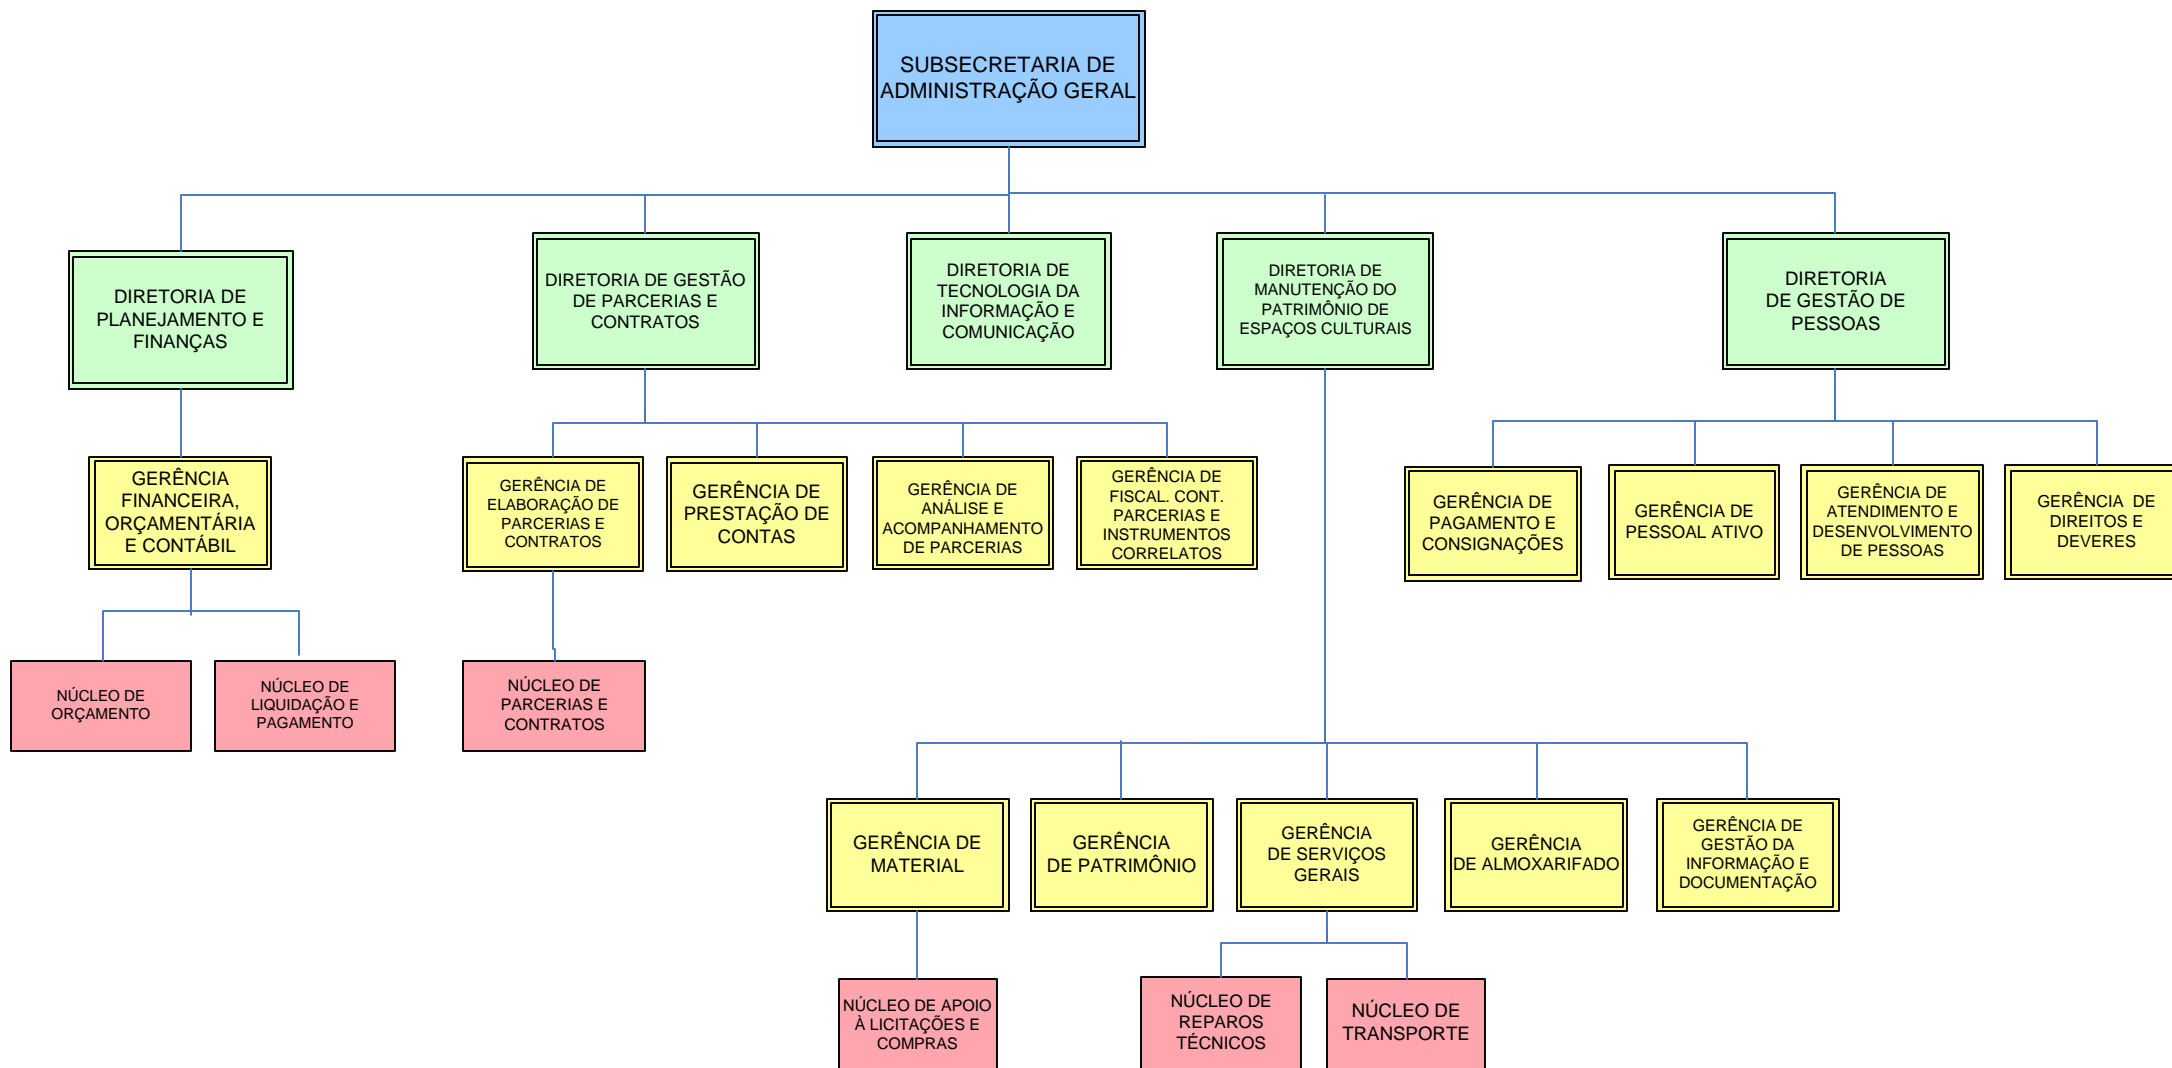

ORGANOGRAMA

GABINETE
DO SECRETÁRIO DE ESTADO DE CULTURA E ECONOMIA CRIATIVA

ORGANOGRAMA

OUTUBRO/2023

ORQUESTRA SINFÔNICA DO TEATRO NACIONAL
CLÁUDIO SANTORO – OSTNCS

Secretaria de
Cultura e
Economia Criativa

ORGANOGRAMA

ORGANOGRAMA

ORGANOGRAMA

SUBSECRETARIA DE FOMENTO E INCENTIVO CULTURAL

ORGANOGRAMA

ORGANOGRAMA