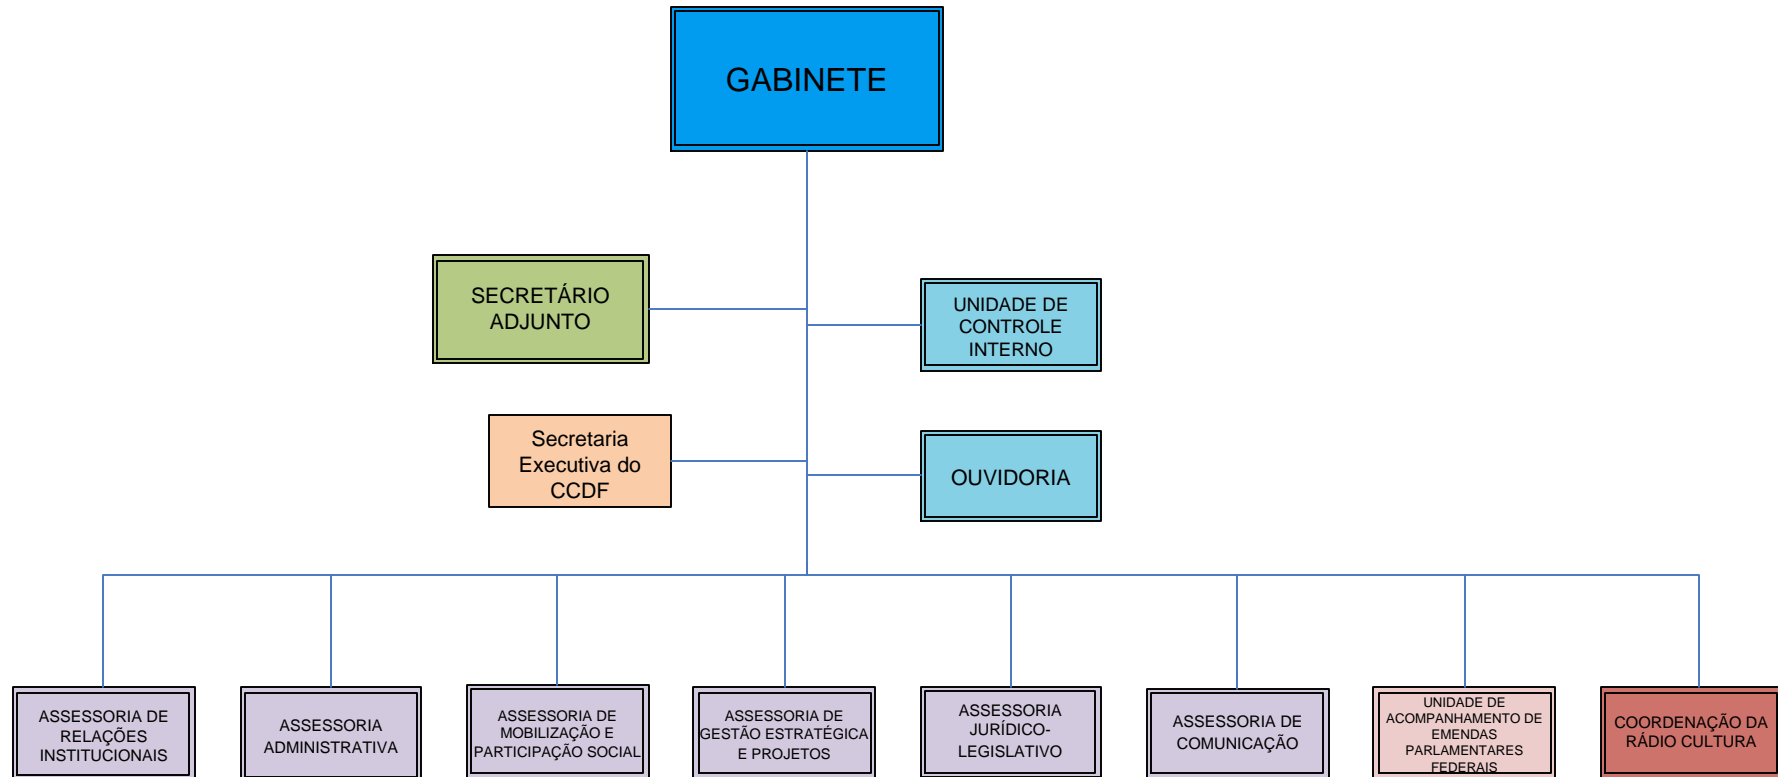

ORGANOGRAMA

GABINETE
DO SECRETÁRIO DE ESTADO DE CULTURA E ECONOMIA CRIATIVA

ORGANOGRAMA

OUTUBRO/2023

ORQUESTRA SINFÔNICA DO TEATRO NACIONAL
CLÁUDIO SANTORO – OSTNCS

Secretaria de
Cultura e
Economia Criativa

ORGANOGRAMA

ORGANOGRAMA

ORGANOGRAMA

SUBSECRETARIA DE FOMENTO E INCENTIVO CULTURAL

ORGANOGRAMA

ORGANOGRAMA